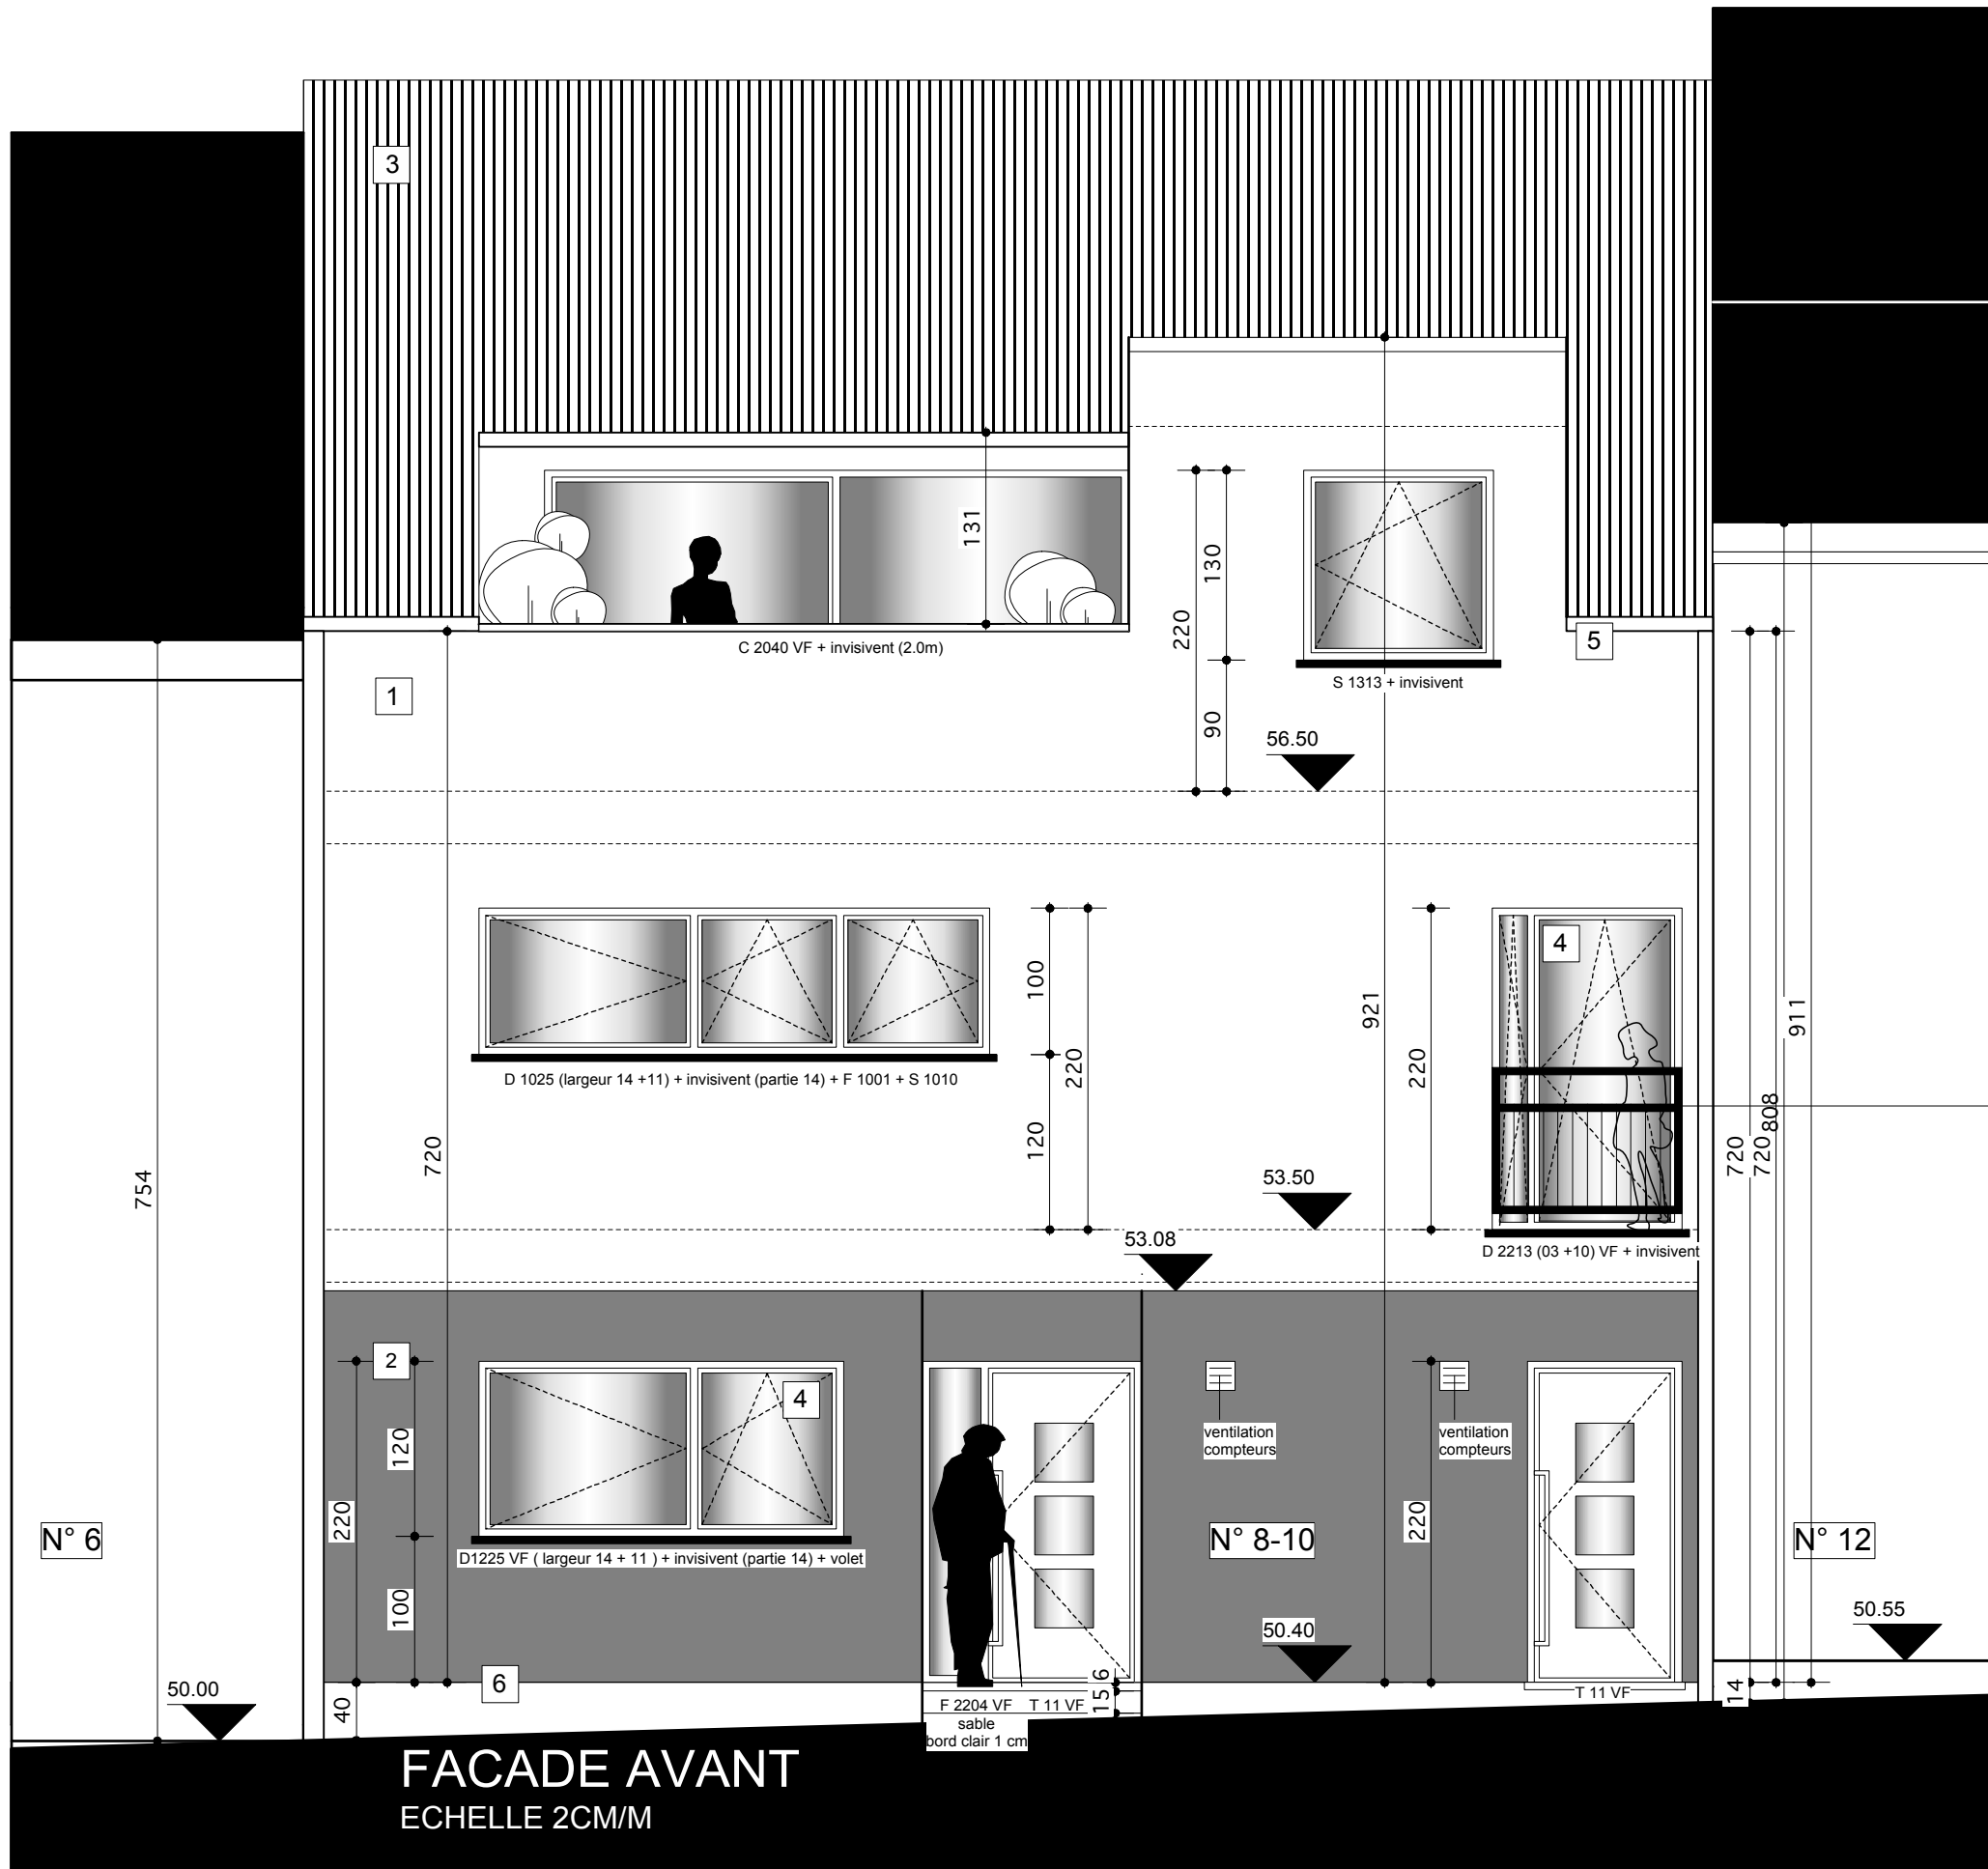

balustrade entre briques !

1. brique DESIMPEL FORUM CROMO M50
2. crépi - ton foncé H= 2.68m
3. tuile eternit - couleur: brun
4. menuiserie extérieure: RAL 8019
5. goutières: zinc ton naturel
6. plinthe: pierre bleue H = 0.30m

FACADE AVANT
ECHELLE 2CM/M

Mr & Mme LAÏT	
MODIFICATIONS 11/01/2011	
10/05/2011	675
PE 06/09/2011	
08/11/2011	9
21/11/2011